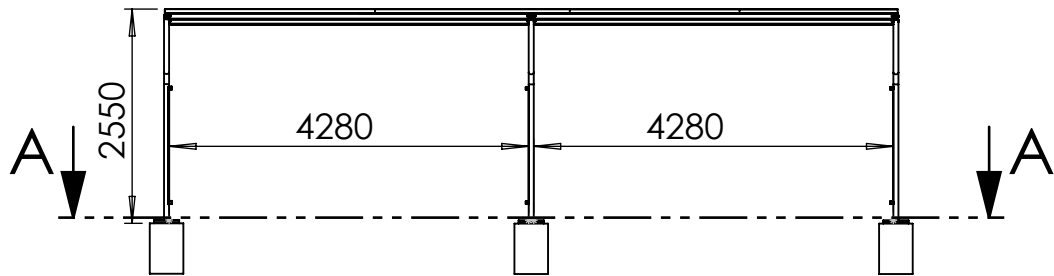

RASTI STADT MOBILIAR

RASTI GmbH
Rudolf-Dieselstraße 35
D-27243 Groß Ippener
Tel.: +49 59347035-0

E-Mail: info@rasti.eu
www.rasti.eu

RASTI STADT MOBILIAR

RASTI GmbH
 Rudolf-Diesel-Straße 35
 D-27243 Groß Ippener
 Tel.: +49 59347035-0