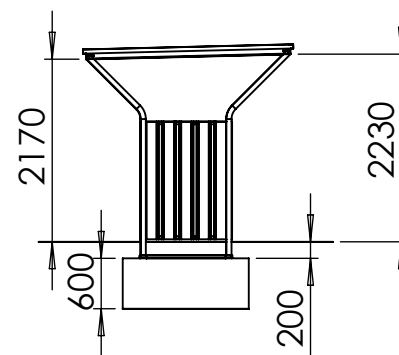

RASTI STADT MOBILIAR

RASTI GmbH
Rudolf-Dieselstraße 35
D-27243 Groß Ippener
Tel.: +49 59347035-0

E-Mail: info@rasti.eu
www.rasti.eu

RASTI STADT MOBILIAR

RASTI GmbH
 Rudolf-Diesel-Straße 35
 D-27243 Groß Ippener
 Tel.: +49 59347035-0