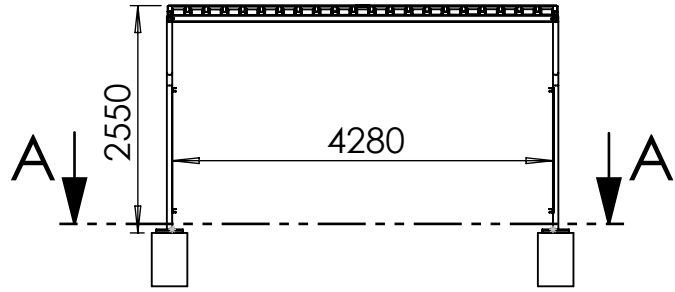

RASTI GmbH
Rudolf-Diesel-Straße 35
D-27243 Groß Ippener
Tel.: +49 59347035-0

E-Mail: info@rasti.eu
www.rasti.eu