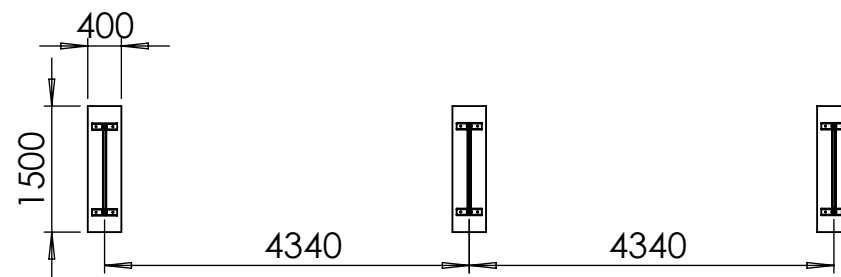

RASTI STADT MOBILIAR

RASTI GmbH
Rudolf-Dieselstraße 35
D-27243 Groß Ippener
Tel.: +49 59347035-0

E-Mail: info@rasti.eu
www.rasti.eu

RASTI STADT MOBILIAR

RASTI GmbH
 Rudolf-Diesel-Straße 35
 D-27243 Groß Ippener
 Tel.: +49 59347035-0