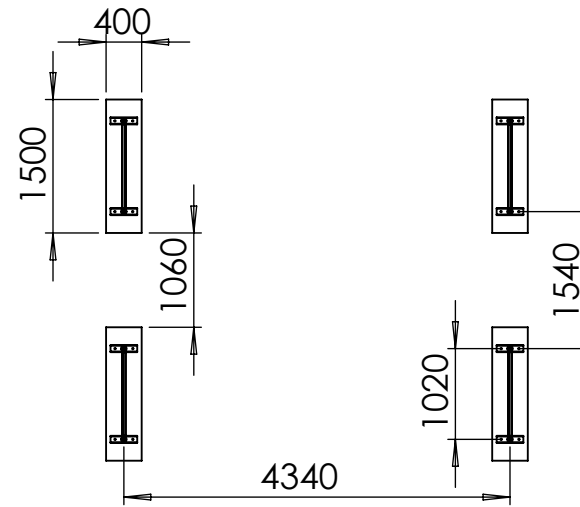

RASTI GmbH
Rudolf-Diesel-Straße 35
D-27243 Groß Ippener
Tel.: +49 59347035-0

E-Mail: info@rasti.eu
www.rasti.eu