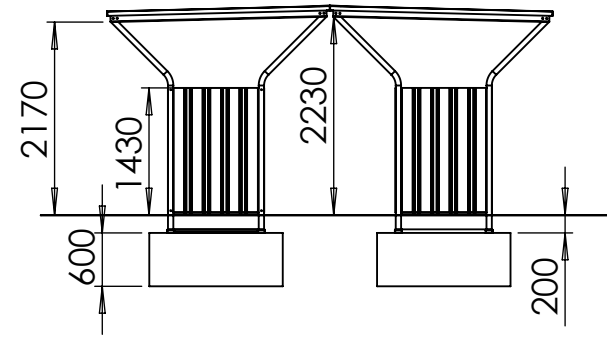

RASTI GmbH
Rudolf-Diesel-Straße 35
D-27243 Groß Ippener
Tel.: +49 59347035-0

E-Mail: info@rasti.eu
www.rasti.eu